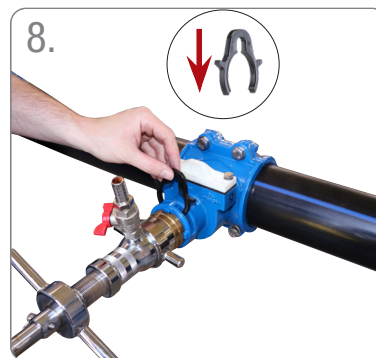

AVK SUPA LOCK™ TAPPING SADDLE W. BLADE SHUT-OFF

100/30

Mounting instruction / Montagevejledning / Einbauanleitung /

Expect... **AVR**

AVK tapping saddle series 100/30

Ref. No.: XXXXXXXXXX

CHECK !

www.avkvalves.eu