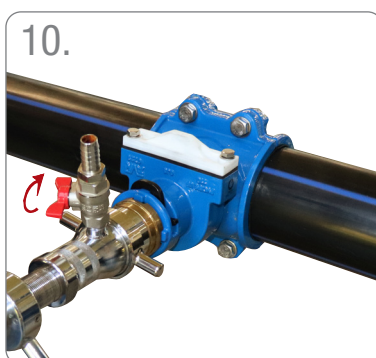

AVK SUPA LOCK™ TAPPING SADDLE W. BLADE SHUT-OFF

100/30

Mounting instruction / Montagevejledning / Einbauanleitung /

Expect... **AVR**

AVK tapping saddle series 100/30

Ref. No.: XXXXXXXXXX

CHECK !

www.avkvalves.eu