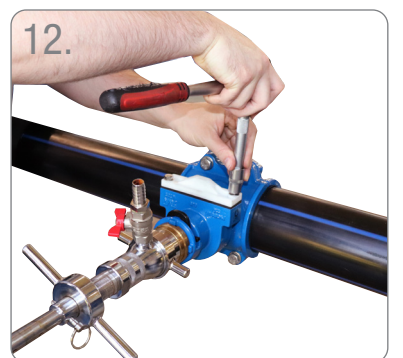

AVK SUPA LOCK™ TAPPING SADDLE W. BLADE SHUT-OFF

100/30

Mounting instruction / Montagevejledning / Einbauanleitung /

Expect... **AVR**

AVK tapping saddle series 100/30

Ref. No.: XXXXXXXXXX

CHECK !

www.avkvalves.eu