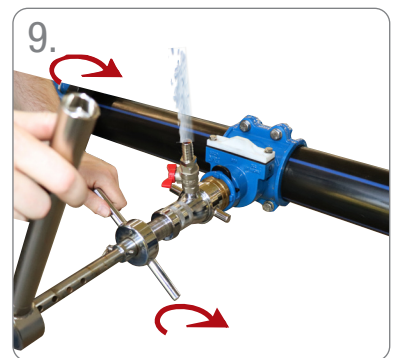

AVK SUPA LOCK™ TAPPING SADDLE W. BLADE SHUT-OFF

100/30

Mounting instruction / Montagevejledning / Einbauanleitung /

Expect... **AVR**

AVK tapping saddle series 100/30

Ref. No.: XXXXXXXXXX

CHECK !

www.avkvalves.eu