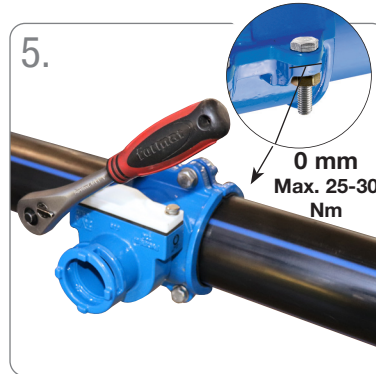

AVK SUPA LOCK™ TAPPING SADDLE W. BLADE SHUT-OFF

100/30

Mounting instruction / Montagevejledning / Einbauanleitung /

Expect... **AVR**

AVK tapping saddle series 100/30

Ref. No.: XXXXXXXXXX

CHECK !

www.avkvalves.eu