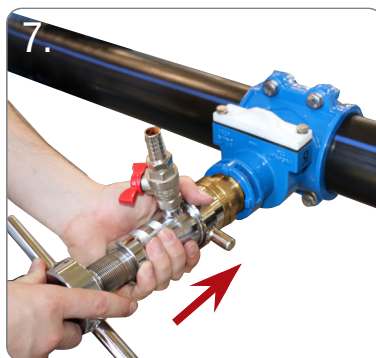

AVK SUPA LOCK™ TAPPING SADDLE W. BLADE SHUT-OFF

100/30

Mounting instruction / Montagevejledning / Einbauanleitung /

Expect... **AVR**

AVK tapping saddle series 100/30

Ref. No.: XXXXXXXXXX

CHECK !

www.avkvalves.eu