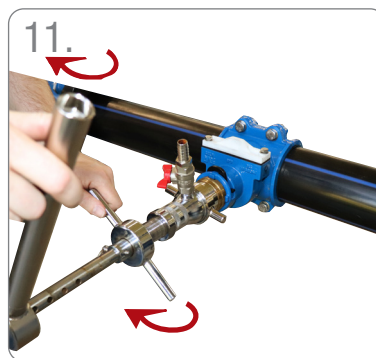

AVK SUPA LOCK™ TAPPING SADDLE W. BLADE SHUT-OFF

100/30

Mounting instruction / Montagevejledning / Einbauanleitung /

Expect... **AVR**

AVK tapping saddle series 100/30

Ref. No.: XXXXXXXXXX

CHECK !

www.avkvalves.eu